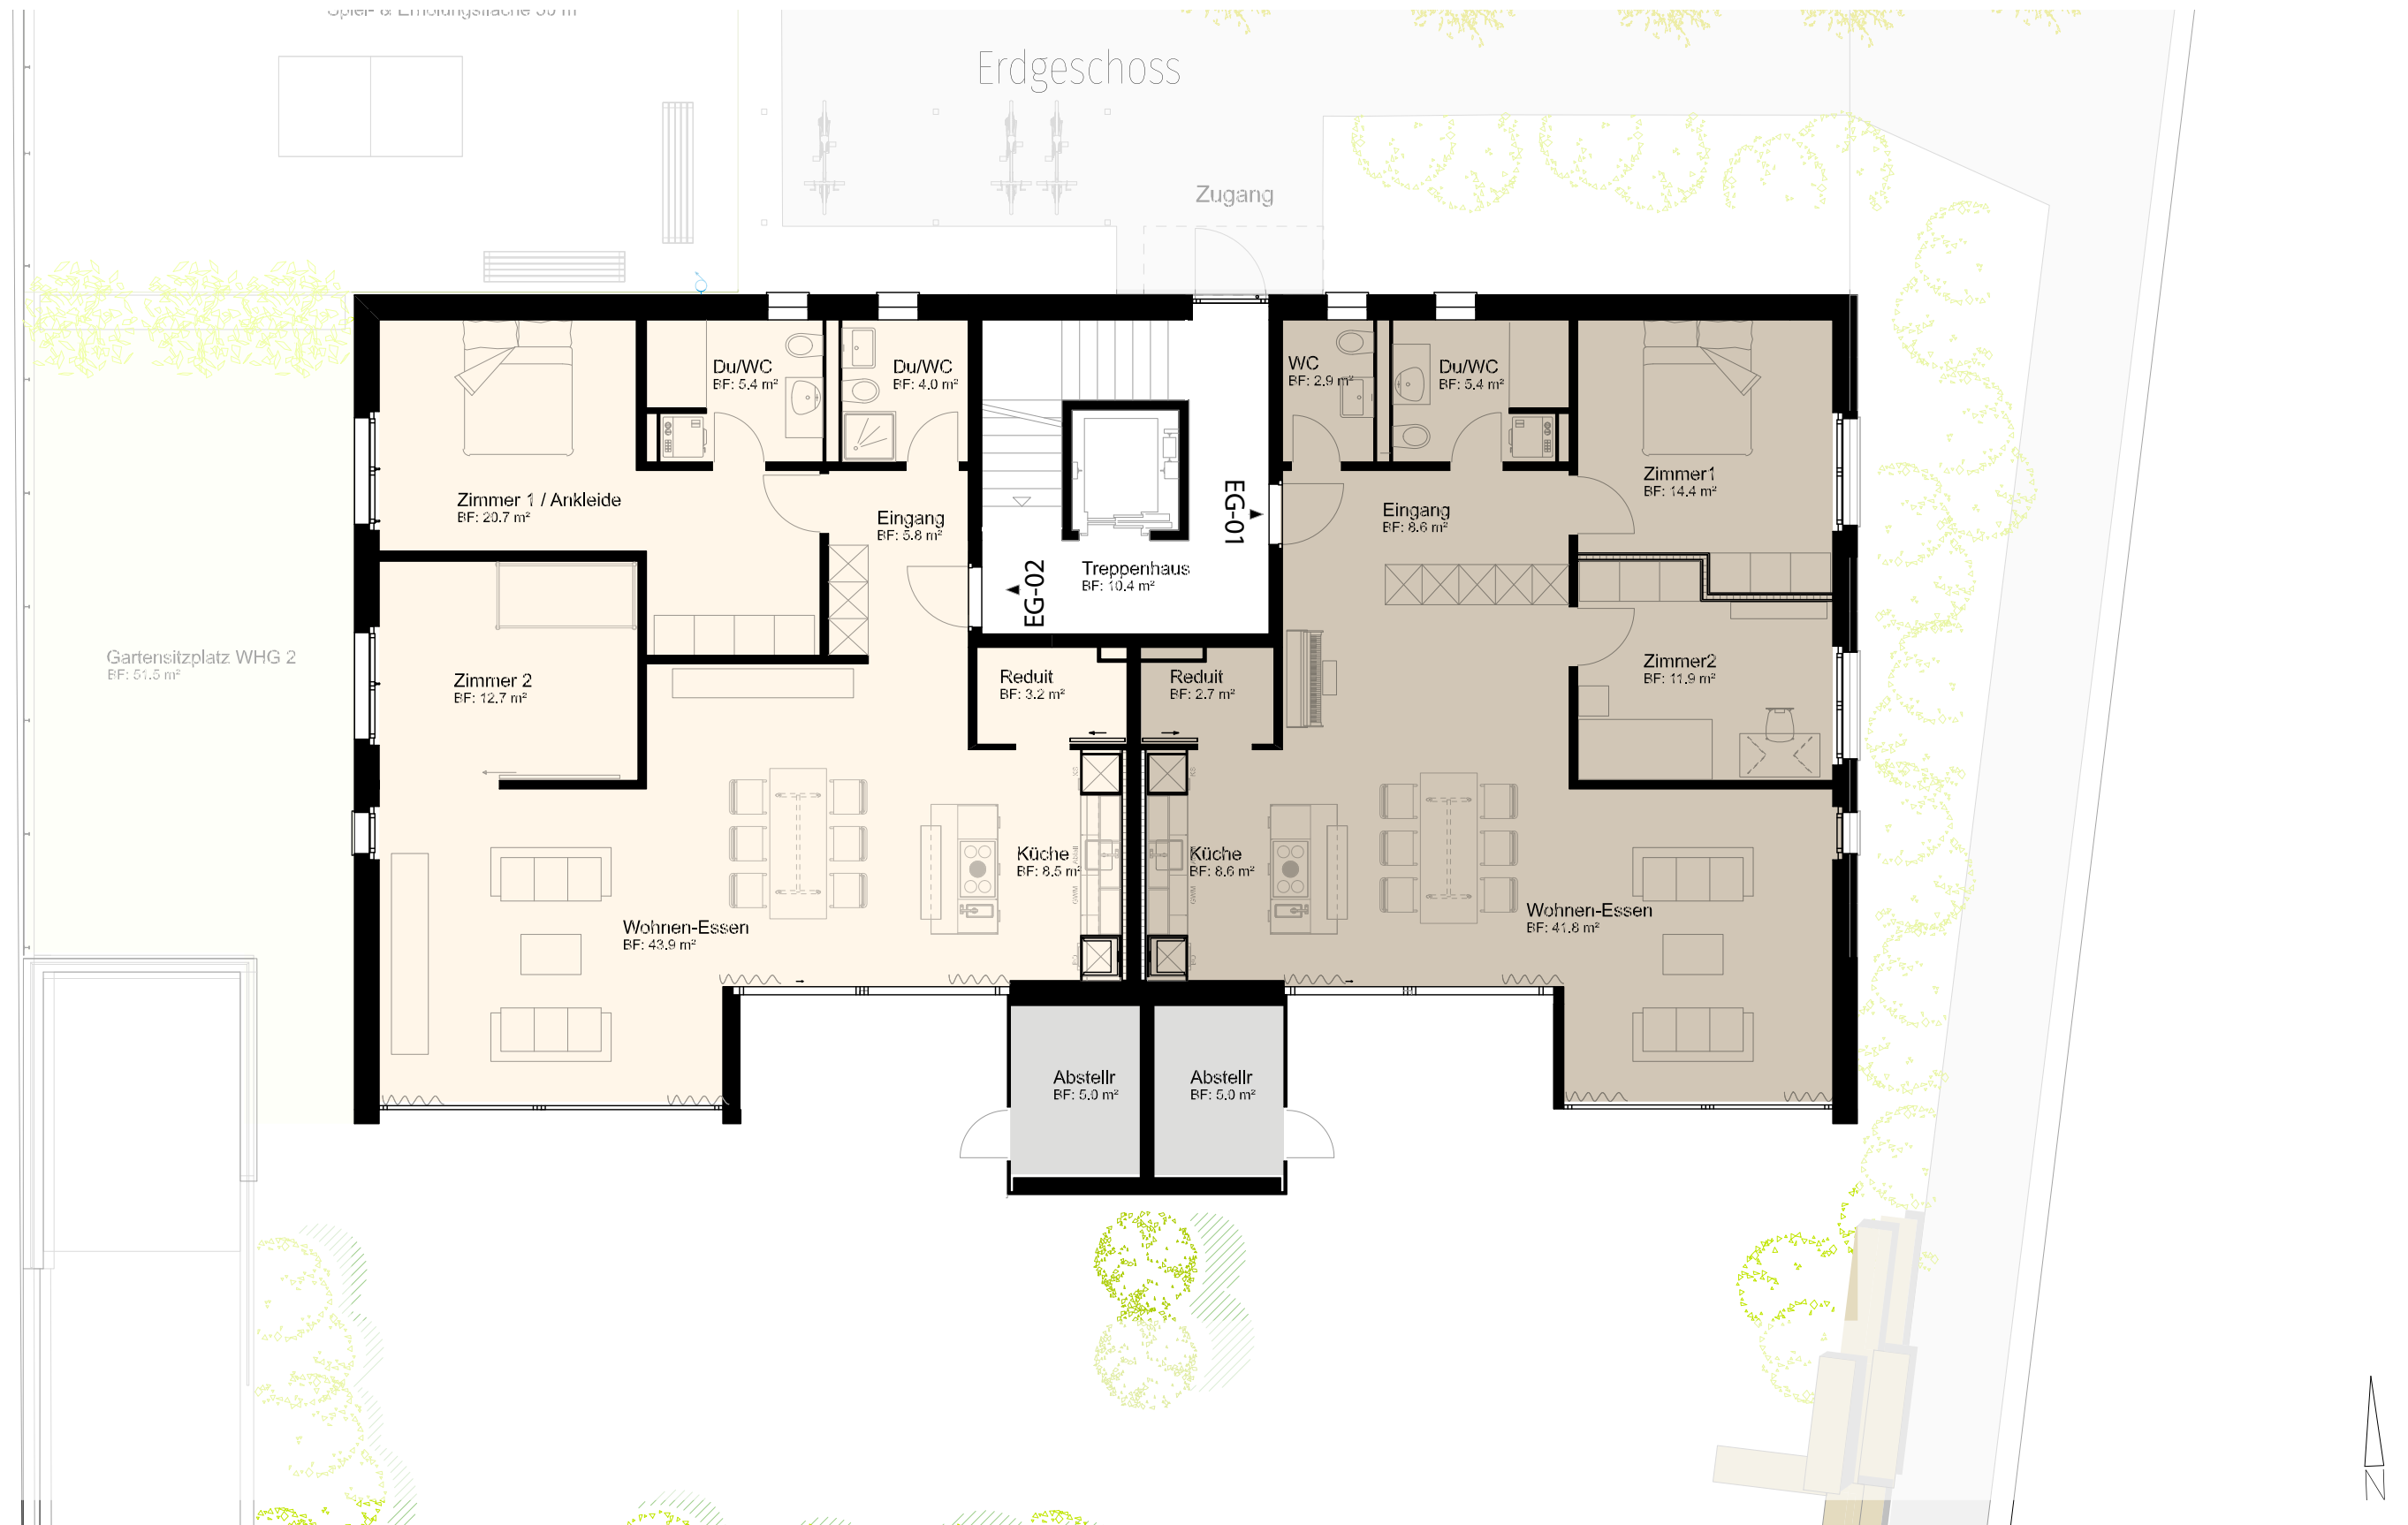

Stäfa Geren

— Zeitloser Lebensraum —

Untergeschoss

Mst. 1:200 1m 5m

Stäfa Geren

Zeitloser Lebensraum

Wohnung 01 Erdgeschoss

3,5-Zimmerwohnung	
Nettowoohnfläche	96.4 m ²
Sitzplatz	24.1 m ²
Keller 1	10.7 m ²
Abstellraum Aussen	4.9 m ²

Mst. 1100 1m 5m

Stäfa Geren

Zeitloser Lebensraum

Wohnung 02 Erdgeschoss

3,5-Zimmerwohnung	
Nettowoohnfläche	104.3 m ²
Sitzplatz gedeckt Südseite	28.6 m ²
Sitzplatz Westseite	51.5 m ²
Keller 2	10.3 m ²
Abstellraum Aussen	4.9 m ²

Zeitloser Lebensraum

Wohnung 04 Obergeschoss

3,5-Zimmerwohnung

Nettowoohnfläche: 104.1 m²

Terrasse 19.1 m²

Keller 4 12.8 m²

Abstellraum Aussen 4.8 m²

Mst. 1100 1m 5m

Stäfa Geren

Zeitloser Lebensraum

Untergeschoss

Stäfa Geren

Zeitloser Lebensraum

Stäfa Geren

Zeitloser Lebensraum

Obergeschoss